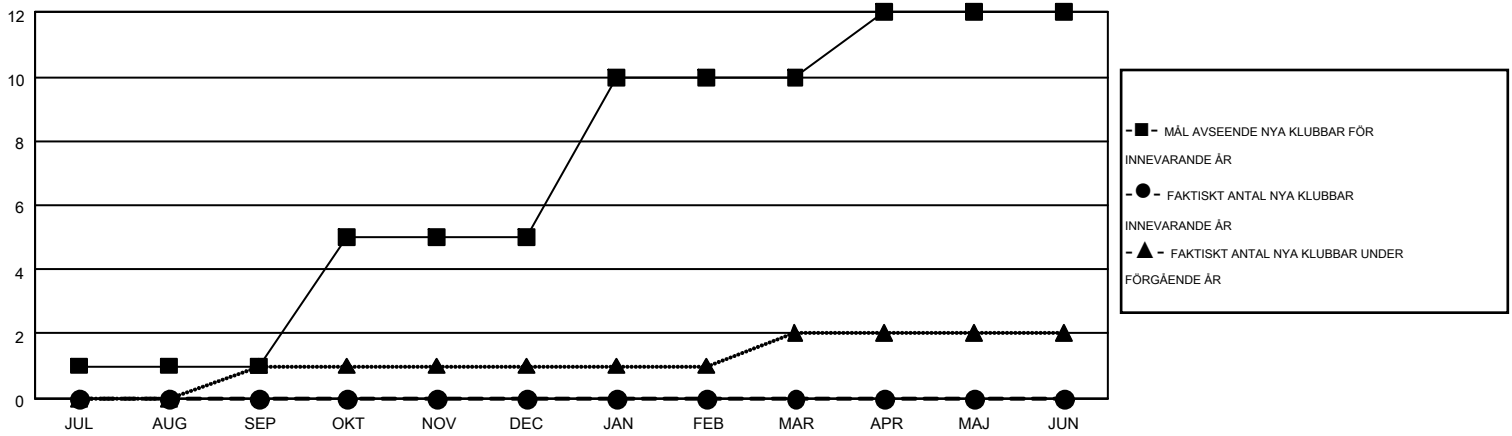

MONTHLY MEMBERSHIP PROGRESS REPORT

Results as of: 2/29/2016

Multiple District 101

LOCATION: SWEDEN

GMT: KENNETH PERSSON

GMT KO 4

Klubbar					Medlemmar				
RESULTAT FÖR 2015-2016					RESULTAT FÖR 2015-2016				
KVARTAL	MÅL AVSEENDE NYA KLUBBAR	NYA KLUBBAR	AVFÖRDA KLUBBAR	NETTOTILLVÅX T/MINSKNING	KVARTAL	MÅL AVSEENDE NYA MEDLEMMAR	CHARTER OCH TILLAGDA NYA MEDLEMMAR	AVFÖRDA MEDLEMMAR	NETTOTILLVÅX T/MINSKNING
JUL/AUG/SEP	1	0	3	-3	JUL/AUG/SEP	16	92	216	-124
OKT/NOV/DEC	4	0	2	-2	OKT/NOV/DEC	173	163	288	-125
JAN/FEB/MAR	5	0	1	-1	JAN/FEB/MAR	213	147	125	22
APR/MAJ/JUN	2	0	0	0	APR/MAJ/JUN	39	0	0	0

MÅL OCH FAKTISKT ANTAL NYA KLUBBAR

MÅL OCH FAKTISKT ANTAL MEDLEMMAR

NEDLAGDA KLUBBAR: 6

210 CLUBS OF 460 TOG UPP EN ELLER FLER NYA MEDLEMMAR

KÖNSFÖRDELNING

MAN 9,029 (80.10%)
 KVINNA 2,243 (19.90%)

AVFÖRDA MEDLEMMAR