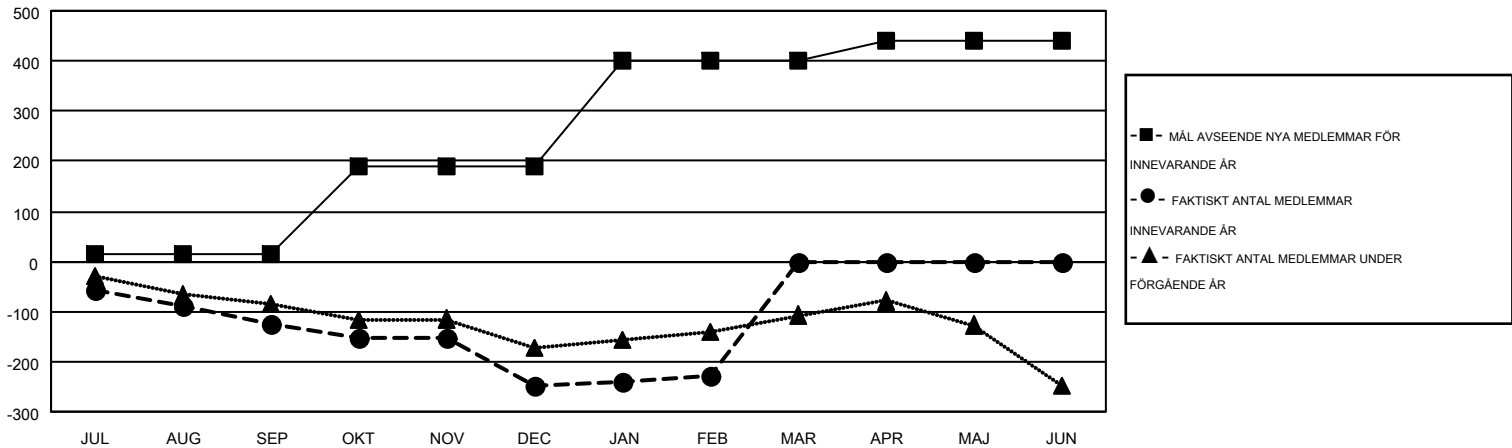

MONTHLY MEMBERSHIP PROGRESS REPORT

Results as of: 2/29/2016

Multiple District 101

LOCATION: SWEDEN

GMT: KENNETH PERSSON

GMT KO 4

Klubbar					Medlemmar				
RESULTAT FÖR 2015-2016					RESULTAT FÖR 2015-2016				
KVARTAL	MÅL AVSEENDE NYA KLUBBAR	NYA KLUBBAR	AVFÖRDA KLUBBAR	NETTOTILLVÅX T/MINSKNING	KVARTAL	MÅL AVSEENDE NYA MEDLEMMAR	CHARTER OCH TILLAGDA NYA MEDLEMMAR	AVFÖRDA MEDLEMMAR	NETTOTILLVÅX T/MINSKNING
JUL/AUG/SEP	1	0	3	-3	JUL/AUG/SEP	16	92	216	-124
OKT/NOV/DEC	4	0	2	-2	OKT/NOV/DEC	173	163	288	-125
JAN/FEB/MAR	5	0	1	-1	JAN/FEB/MAR	213	147	125	22
APR/MAJ/JUN	2	0	0	0	APR/MAJ/JUN	39	0	0	0

MÅL OCH FAKTISKT ANTAL NYA KLUBBAR

MÅL OCH FAKTISKT ANTAL MEDLEMMAR

NEDLAGDA KLUBBAR: 6

210 CLUBS OF 460 TOG UPP EN ELLER FLER NYA MEDLEMMAR

KÖNSFÖRDELNING

MAN 9,029 (80.10%)
 KVINNA 2,243 (19.90%)

AVFÖRDA MEDLEMMAR